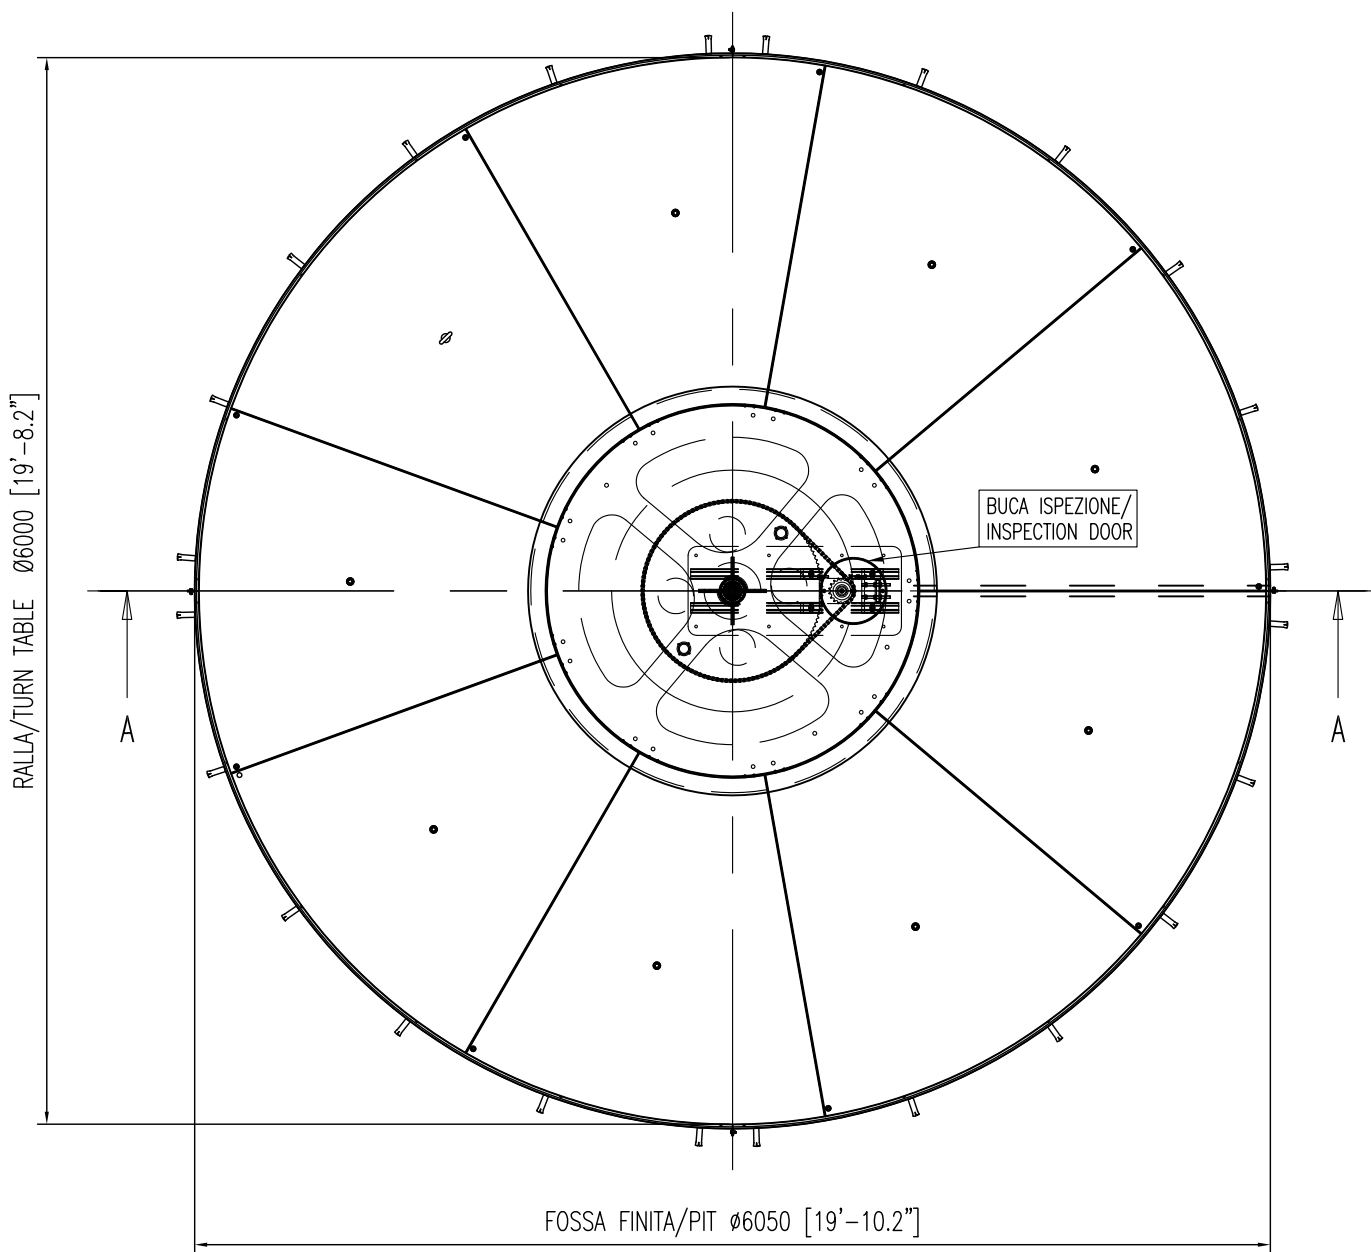

Sez. A-A

RALLA / TURN TABLE $\varnothing 6000$ - PORTATA/CAPACITY 4000 Kg

4017010610