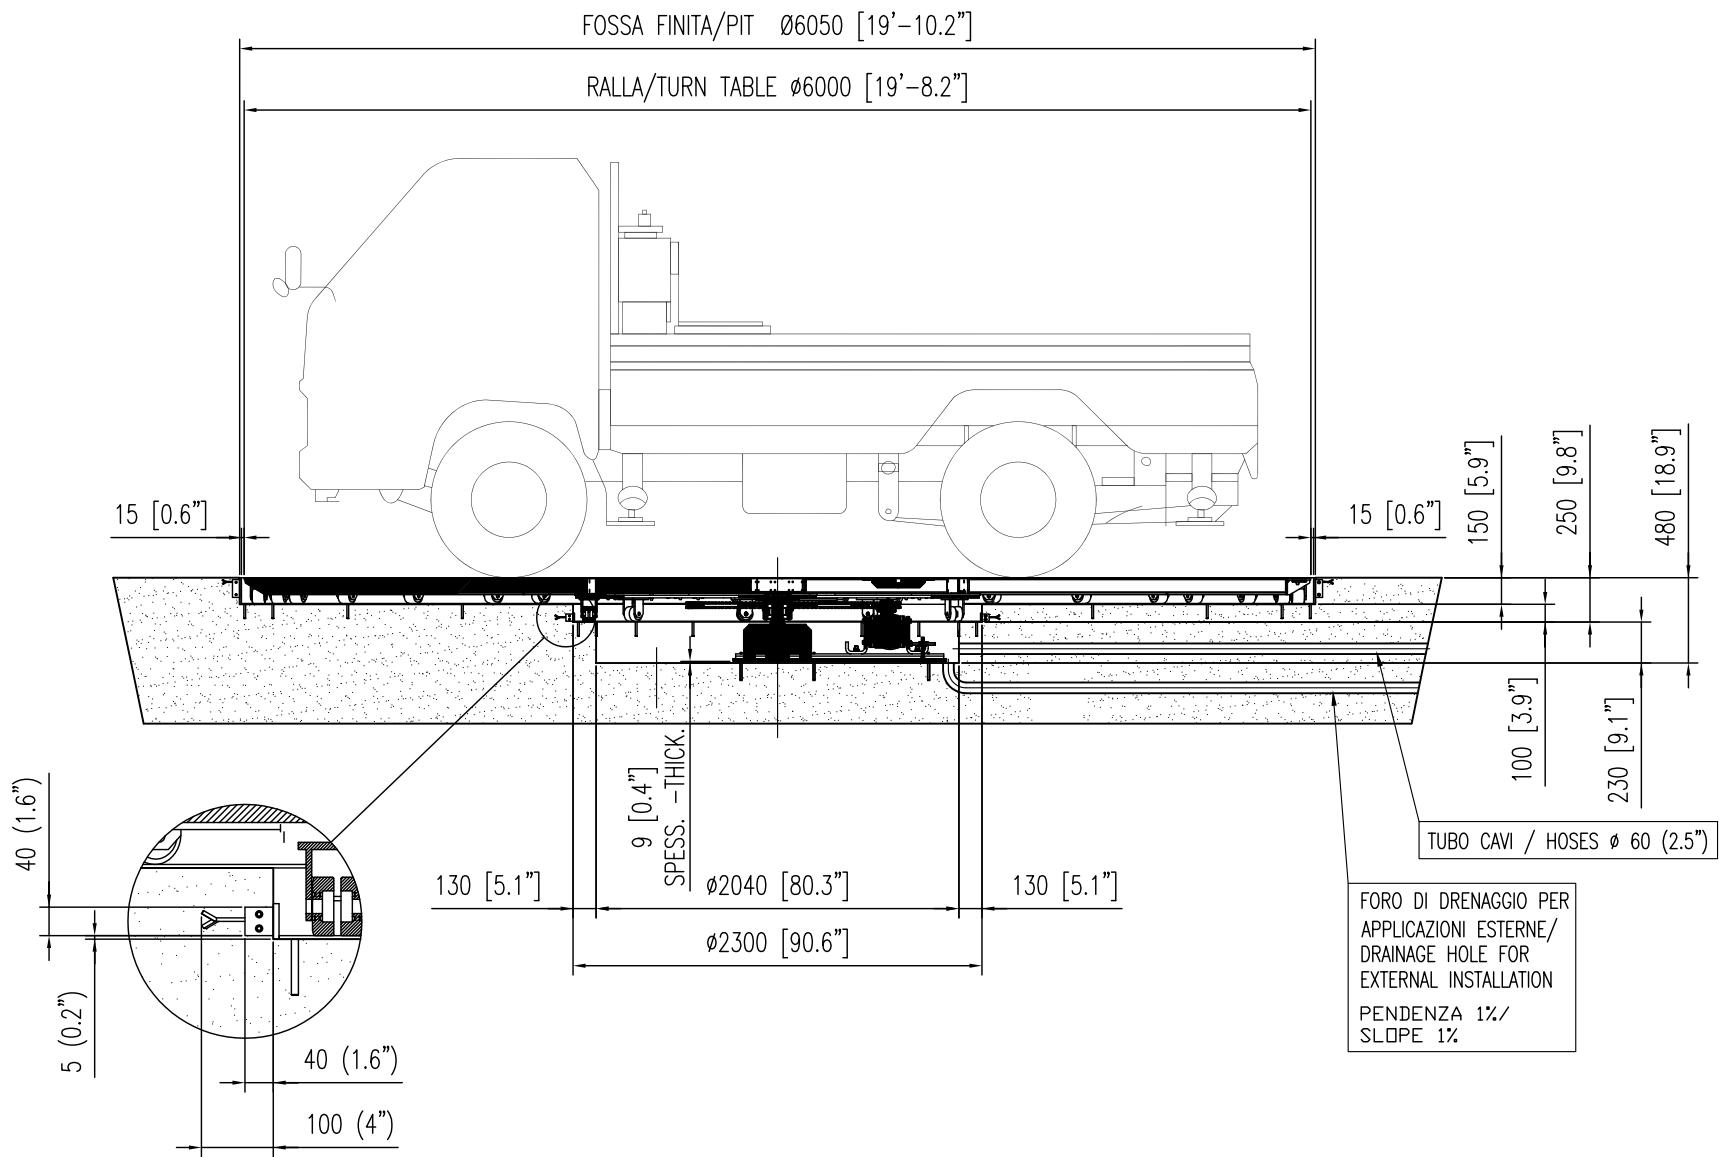

Sez. A-A

RALLA / TURN TABLE $\varnothing 6000$ - PORTATA/CAPACITY 4000 Kg

4017010610